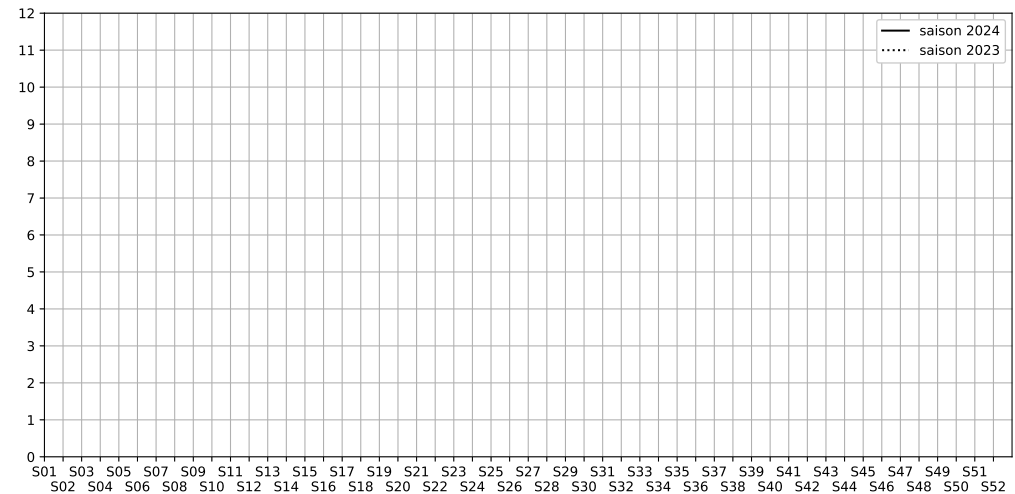

Indice Harmonica Nuit [22h-06h]
Comparaison avec saison précédente à jour équivalent