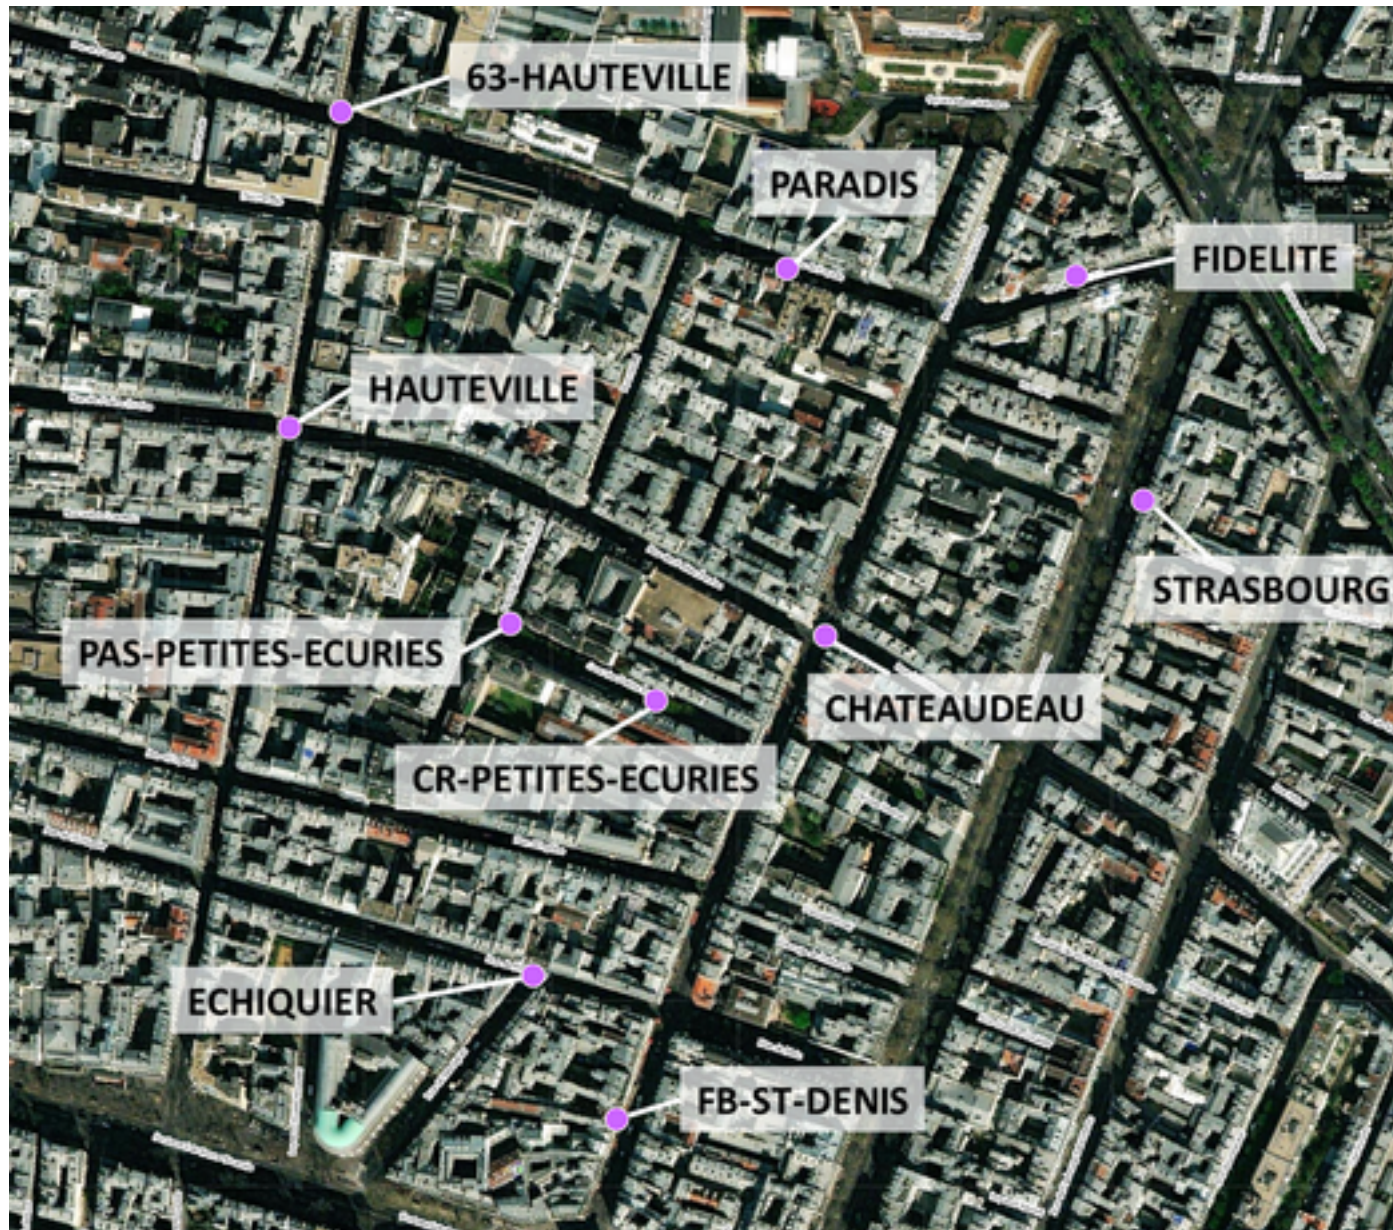

Capteurs méduse SAINT-DENIS PARADIS

2024 / sem. 39 (du 23/09/2024 au 29/09/2024)

NB : Chaque capteur est désigné par le nom de la rue dans laquelle il est implanté

Capteurs méduse SAINT-DENIS PARADIS

2024 / sem. 39 (du 23/09/2024 au 29/09/2024)