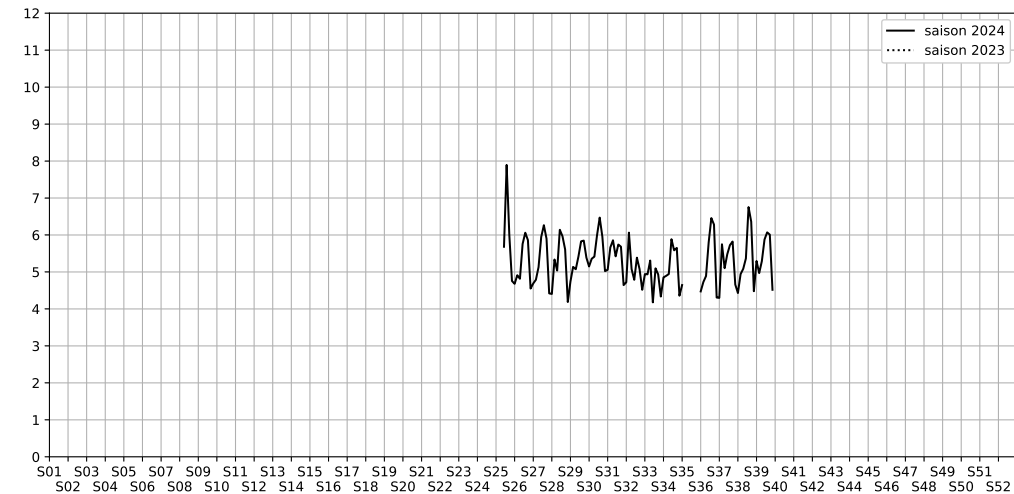

Indice Harmonica Nuit [22h-06h]
Comparaison avec saison précédente à jour équivalent