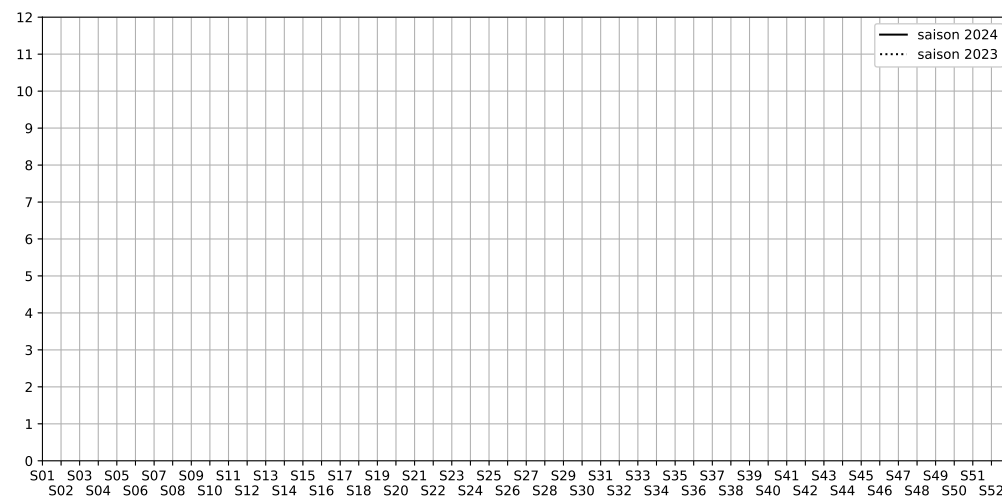

Indice Harmonica Nuit [22h-06h]
Comparaison avec saison précédente à jour équivalent