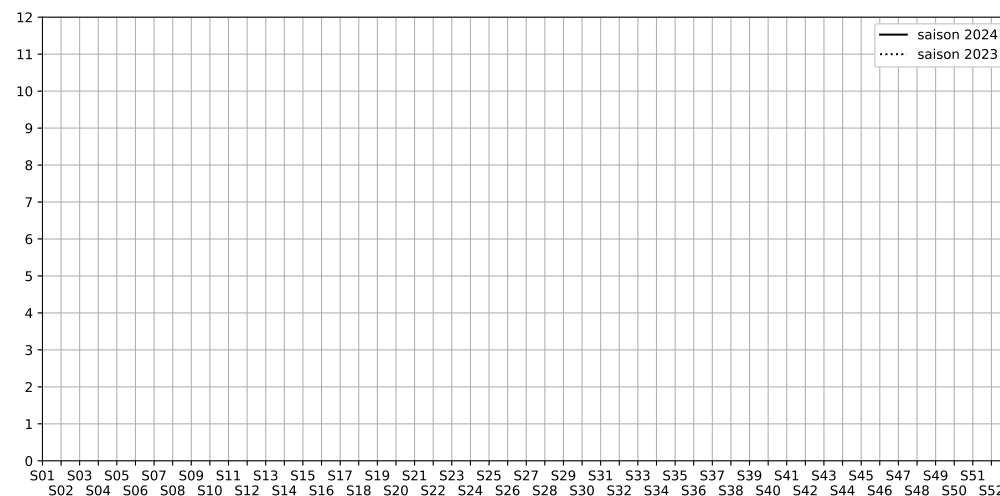

Indice Harmonica Nuit [22h-06h]
Comparaison avec saison précédente à jour équivalent