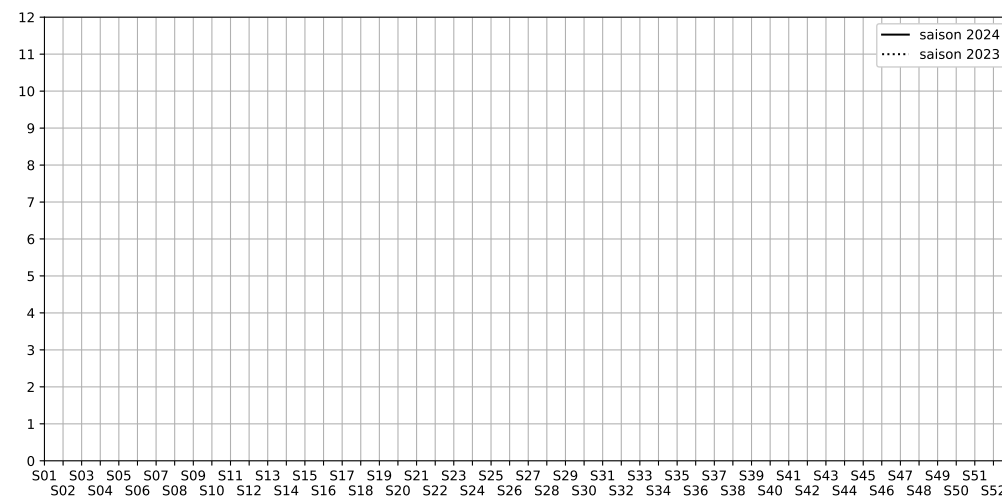

Indice Harmonica Nuit [22h-06h]
Comparaison avec saison précédente à jour équivalent