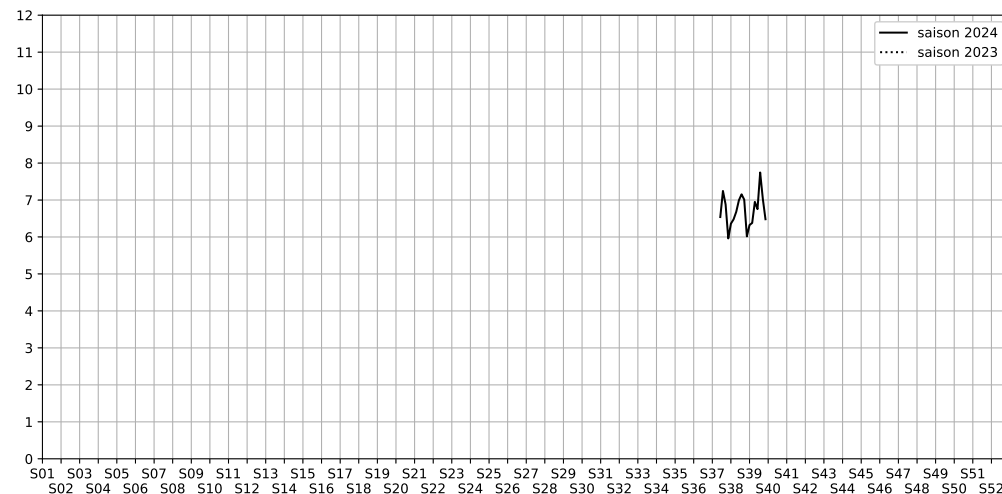

Indice Harmonica Nuit [22h-06h]
Comparaison avec saison précédente à jour équivalent