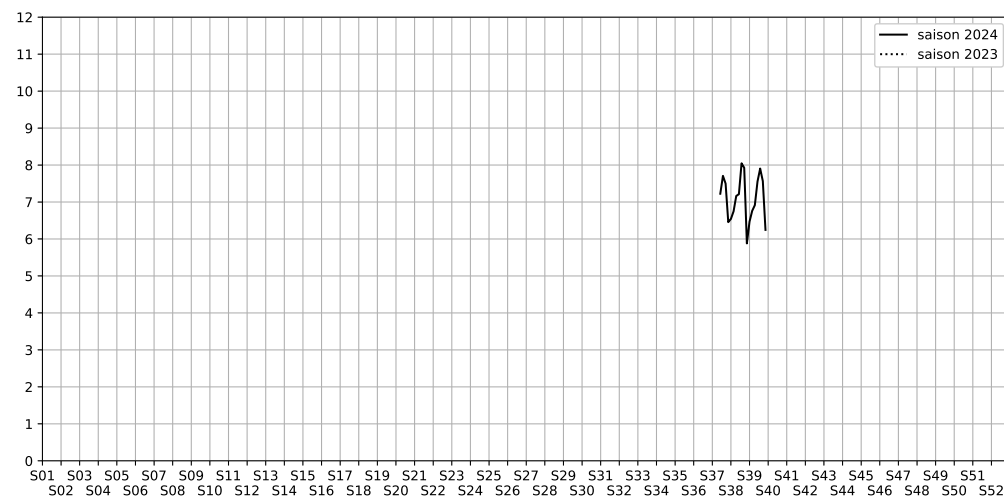

Indice Harmonica Nuit [22h-06h]
Comparaison avec saison précédente à jour équivalent