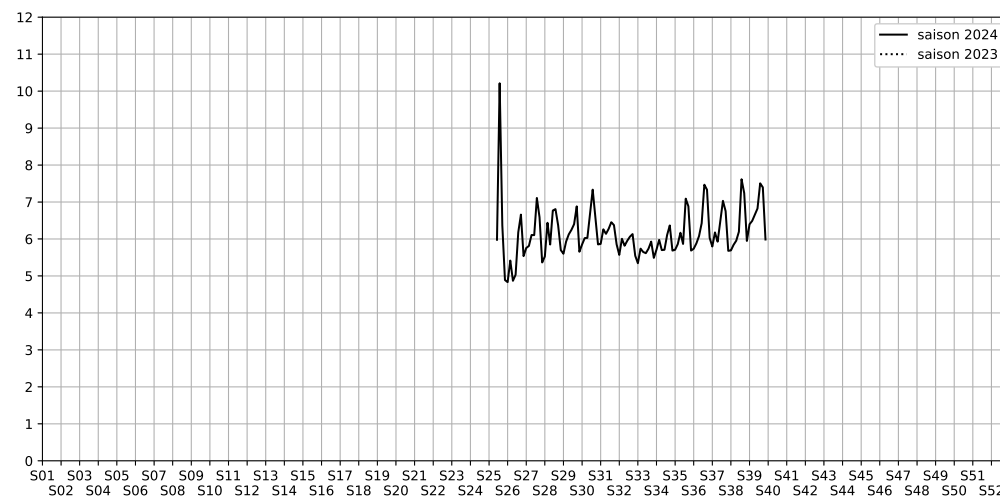

Indice Harmonica Nuit [22h-06h]
Comparaison avec saison précédente à jour équivalent