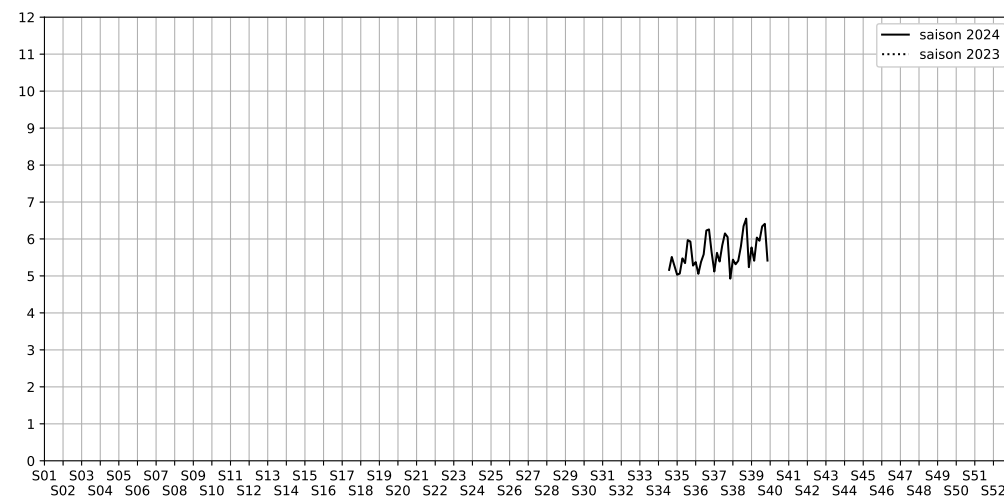

Indice Harmonica Nuit [22h-06h]
Comparaison avec saison précédente à jour équivalent