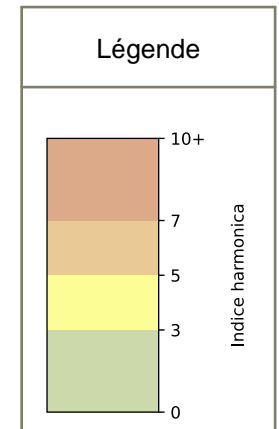

	22h-00h	00h-02h	02h-04h	04h-06h	Total nuit (22h-06h)
Nuit du lundi 23/09/2024 au mardi 24/09/2024	7,0	4,2	3,8	6,1	5,3
	65,0 dB(A)	49,2 dB(A)	47,5 dB(A)	59,1 dB(A)	60,1 dB(A)
Nuit du mardi 24/09/2024 au mercredi 25/09/2024	7,6	5,4	3,2	3,7	5,0
	68,4 dB(A)	55,4 dB(A)	44,7 dB(A)	49,2 dB(A)	62,7 dB(A)
Nuit du mercredi 25/09/2024 au jeudi 26/09/2024	7,8	5,9	3,7	3,8	5,3
	68,7 dB(A)	58,8 dB(A)	50,1 dB(A)	46,6 dB(A)	63,2 dB(A)
Nuit du jeudi 26/09/2024 au vendredi 27/09/2024	7,9	6,8	4,5	4,3	5,9
	70,6 dB(A)	62,2 dB(A)	50,2 dB(A)	49,4 dB(A)	65,2 dB(A)
Nuit du vendredi 27/09/2024 au samedi 28/09/2024	8,7	6,8	4,8	3,9	6,1
	73,6 dB(A)	63,8 dB(A)	51,5 dB(A)	48,2 dB(A)	68,1 dB(A)
Nuit du samedi 28/09/2024 au dimanche 29/09/2024	8,4	6,4	4,9	4,3	6,0
	72,9 dB(A)	61,5 dB(A)	51,4 dB(A)	48,5 dB(A)	67,2 dB(A)
Nuit du dimanche 29/09/2024 au lundi 30/09/2024	6,6	4,2	3,8	3,5	4,5
	61,3 dB(A)	48,7 dB(A)	48,0 dB(A)	46,8 dB(A)	55,9 dB(A)